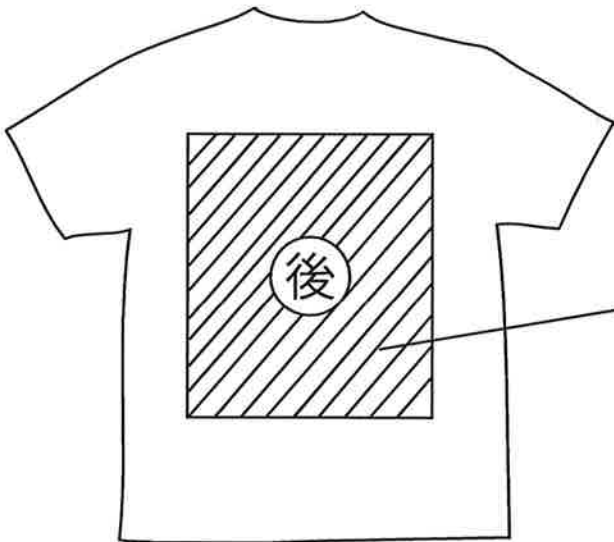

Tシャツプリント位置

(インクジェット)

最大【355×406mm】
(よこ) (たて)

最大【355×406mm】
(よこ) (たて)

(ボディサイズ 140 以上)
最大【100×100mm】

※縫い目にかかる位置には
プリントできません。