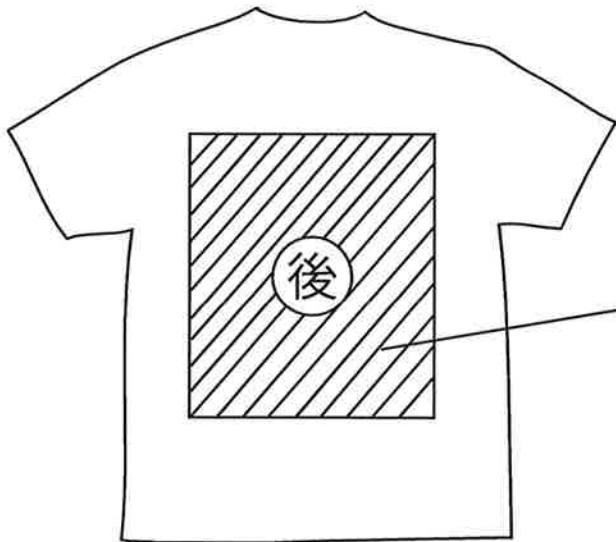

Tシャツプリント位置

(インクジェット)

最大【355×406mm】
(よこ) (たて)

最大【355×406mm】
(よこ) (たて)

(ボディサイズ 140 以上)
最大【100×100mm】

※縫い目にかかる位置には
プリントできません。