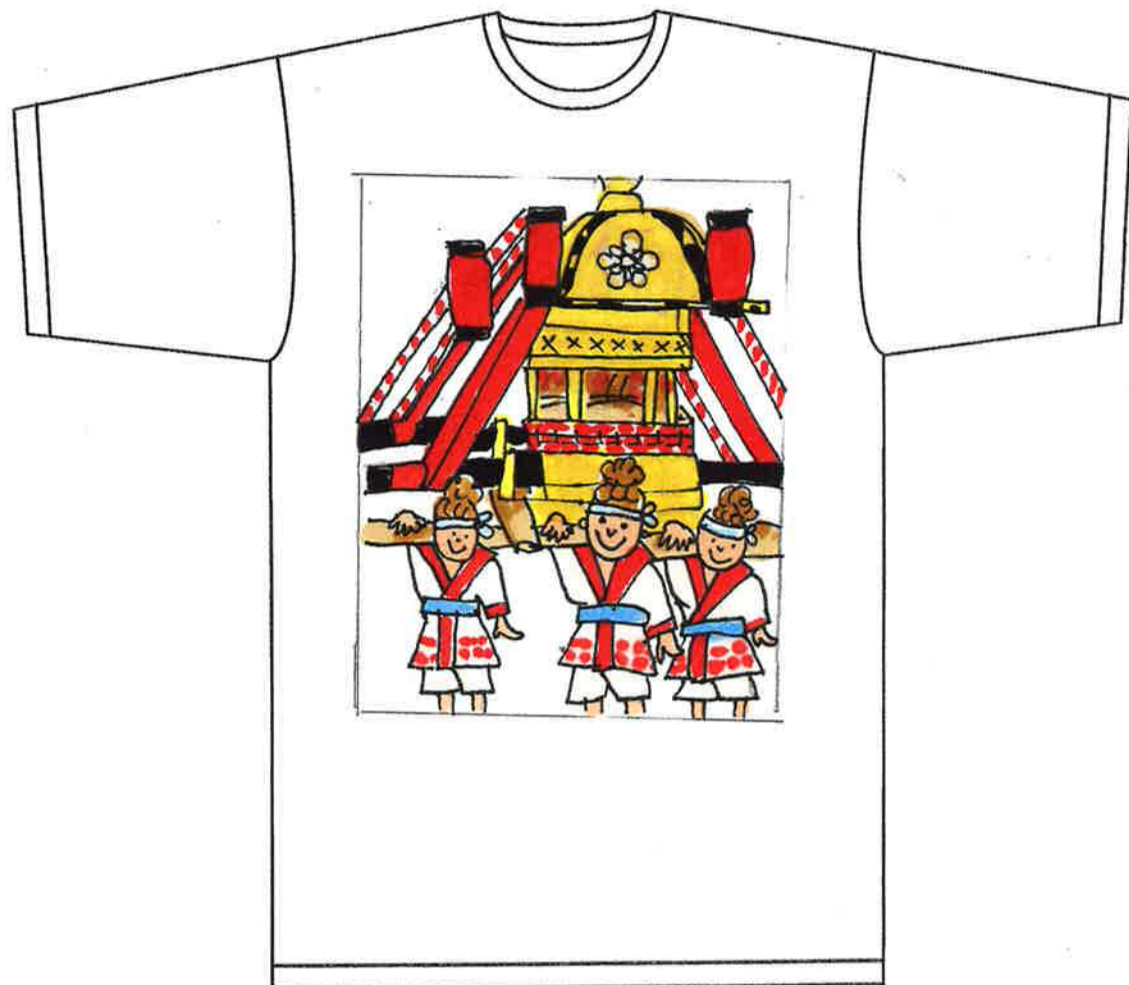

# 大阪商工会議所 会頭賞

デザインポイント

1981年から  
開催されている  
天神祭キルミこしを  
デザインしました。  
若い世代の女性たちが  
大阪の活気ある  
魅力を感じられる  
一大イベントです。

作者 川浦 明夏葉  
英風女子高等専修学校