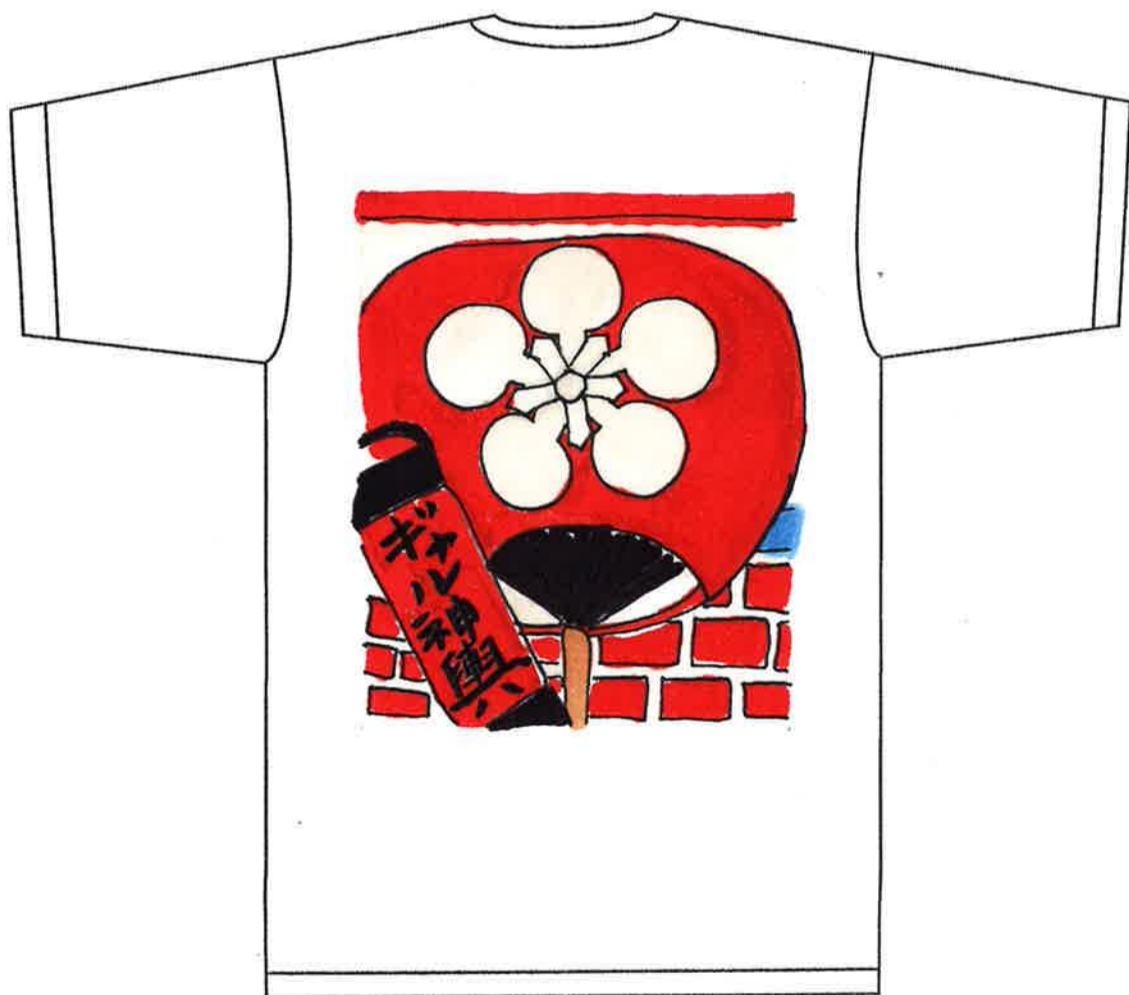

# 大阪商工会議所 会頭賞

デザインポイント

1981年から  
開催されている  
天神祭キルミこしを  
デザインしました。  
若い世代の女性たちが  
大阪の活気ある  
魅力を感じられる  
一大イベントです。

作者 川浦 明夏葉  
英風女子高等専修学校